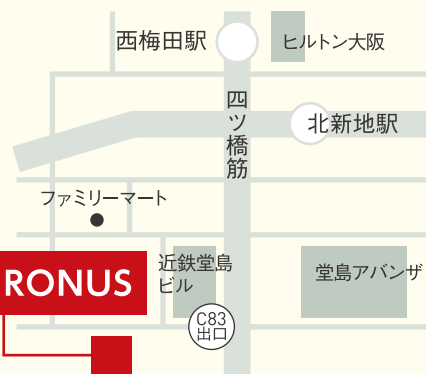

クリスマス目前! クリスマスを一緒に過ごす運命の恋人探し♥  
1対1のトークタイムとグループに分かれて行うトークタイムがあります。  
フリータイムが無いので初めての方でも安心♪1年の締めくくりに、  
素敵な恋を探しましょう!

参加人数 参加費

男女計 40人 男性 5,500円<sup>(税込)</sup> / 女性 3,500円<sup>(税込)</sup>

【開催場所】 CHRONUS リストランテ・クロノス  
大阪市北区堂島2-1-31 京阪堂島ビル1F

【アクセス】 Osaka Metro「西梅田」駅より徒歩3分  
JR「北新地」駅より徒歩3分

【参加条件】 男性:37歳~49歳くらいまで  
女性:33歳~47歳くらいまで

12:00 受付開始  
12:30 イベント開始・説明  
自己紹介タイム  
第一印象  
チェックタイム  
グループトーク  
マッチングタイム  
14:30 終了

■持ち物/筆記用具・身分証明書 ■支払方法/相談所にお問い合わせください。